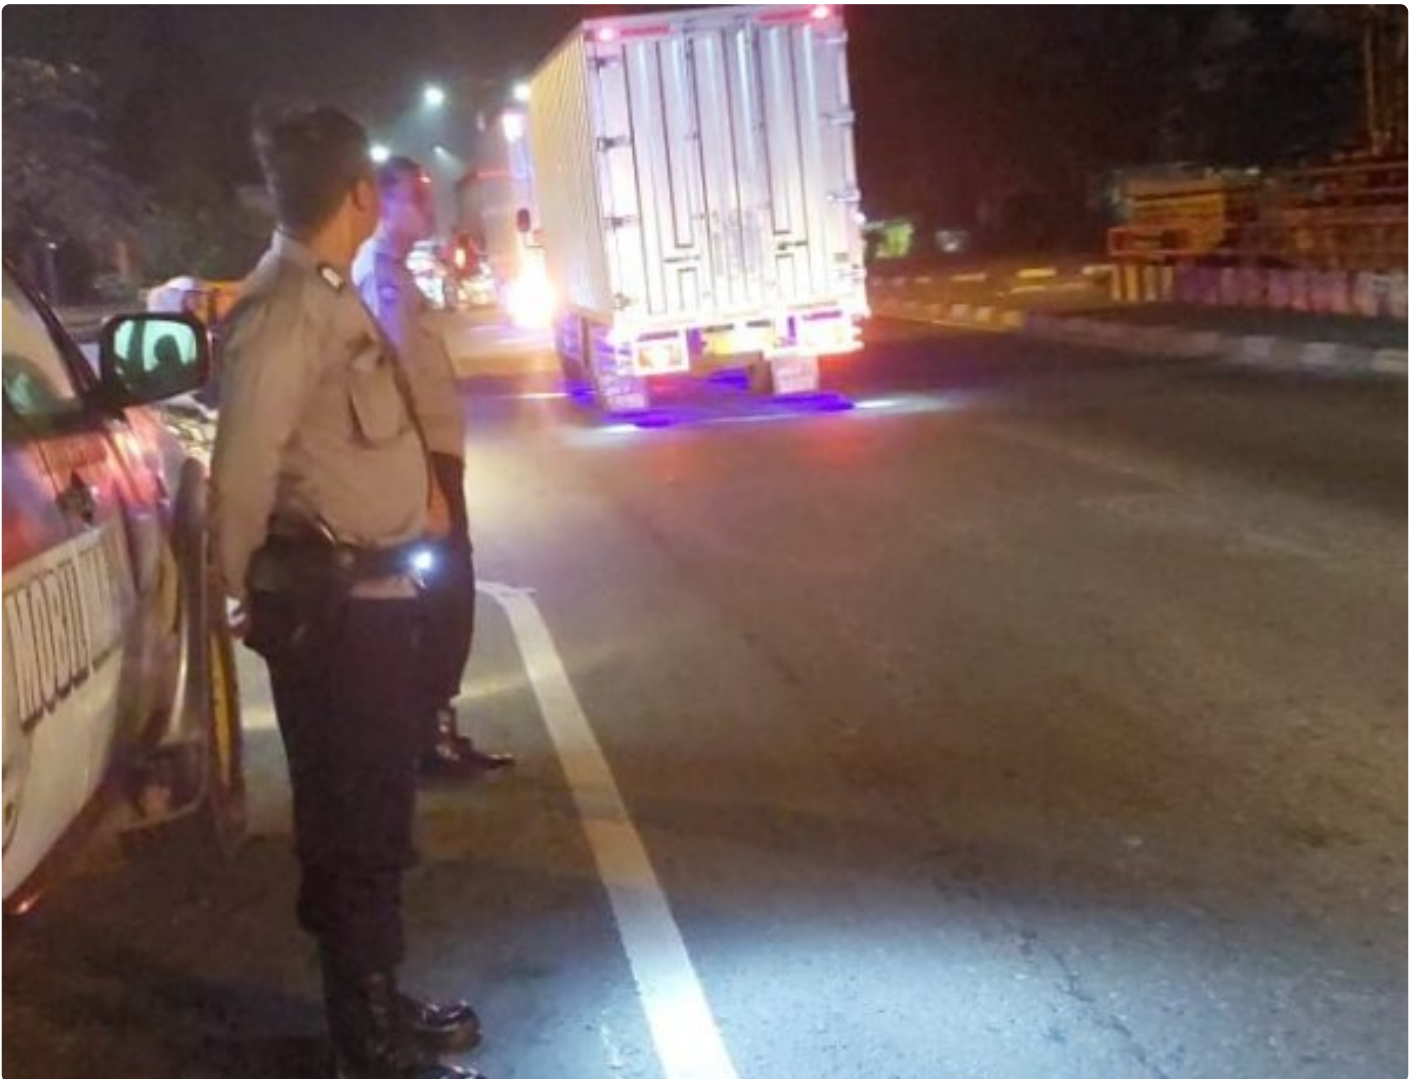

FAST RESPONSE
WWW.FR.N.CO.ID

Polsek Gempol menggelar patroli malam hari di Kecamatan Gempol

Panji Rahitno - CIREBON.FR.N.CO.ID

Jul 1, 2024 - 15:40

KAB. CIREBON - Kepolisian Sektor (Polsek) Gempol Polresta Cirebon, Polda Jawa Barat, meningkatkan patroli malam di wilayah hukumnya. Langkah ini diambil guna menjaga keamanan dan ketertiban masyarakat (Kamtibmas). Salah satu upaya tersebut diwujudkan oleh Polsek Gempol yang menggelar patroli malam hari di Kecamatan Gempol, Senin (01/07). sekira pukul 01.30.Wib.

Dalam patroli malam ini, sasaran yang menjadi fokus adalah jalur pantura,

kawasan pertokoan dan permukiman warga. Kegiatan ini merupakan bagian dari upaya menciptakan situasi yang aman dan kondusif di wilayah Kecamatan Gempol maupun Kecamatan Palimanan Kabupaten Cirebon.

“Kami menyampaikan pesan-pesan terkait Kamtibmas, serta mengajak masyarakat untuk bersama-sama menjaga keamanan lingkungan,” ucap Aipda Sudirjo.,S.E.

Patroli malam yang dilakukan oleh Polsek Gempol merupakan bagian dari program rutin untuk memastikan wilayah hukum Polsek Gempol tetap dalam kondisi yang aman dan terkendali. Warga pun menyambut baik kegiatan ini, dan diharapkan ke depan patroli semacam ini terus dilakukan demi terciptanya lingkungan yang lebih aman dan nyaman.